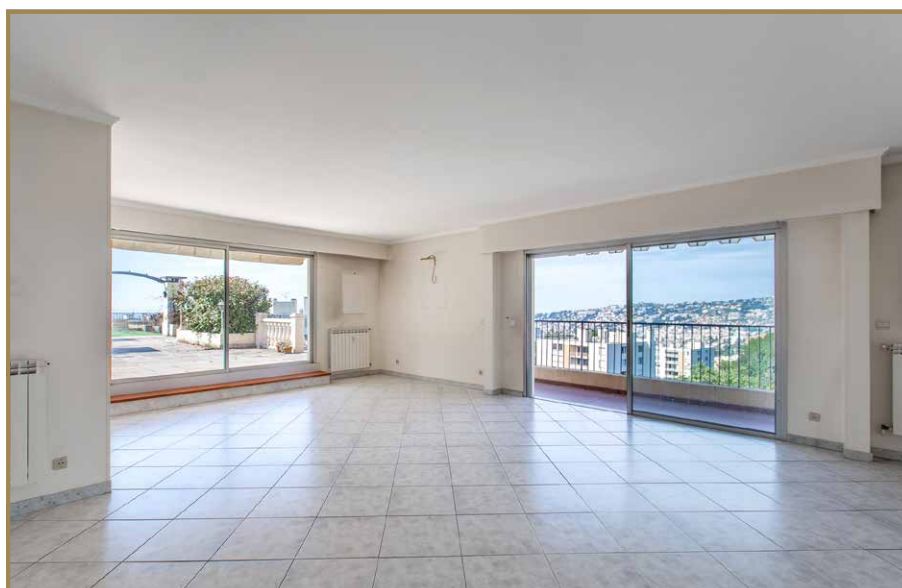

GALERIE D'IMAGES