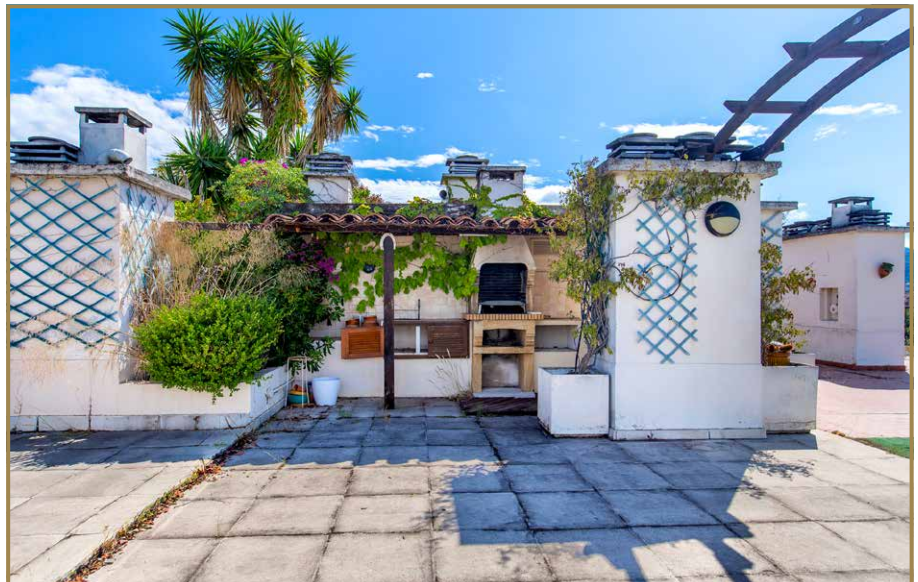

AMPLE ET LUMINEUX 4 PIÈCES AVEC GRANDE TERRASSE AU DERNIER ÉTAGE D'UNE BELLE RÉSIDENCE Réf. : **BS-SCU**
PRIX : 1 290 000 €

Nice Cimiez : En plein coeur de Cimiez, au dernier étage d'une belle résidence de standing avec gardien, grand et lumineux 4 pièces de 144 m² en triple exposition, à moderniser, ouvert sur une fabuleuse terrasse de 380 m² de plain pied avec jardinières arborées, barbecue, local de rangement, offrant des vues panoramiques sur les collines, la ville, la mer et le Cap d'Antibes. Il se compose d'une entrée, grand séjour, cuisine indépendante, chambre de maître avec dressing et salle de bains, deux autres chambres dont une avec douche, toilettes invités et de nombreux rangements. Ce bien d'exception au très fort potentiel est vendu avec un grand garage et cave attenante. Honoraires de 5% inclus à la charge du vendeur. Les informations sur les risques auxquels ce bien est exposé sont disponibles sur le site Géorisques : georisques.gouv.fr

Grande Terrasse
du Séjour
Zone Barbecue

Grande Terrasse
du Séjour

GALERIE D'IMAGES

Grande Terrasse
du Séjour

Grande Terrasse
du Séjour

Grande Terrasse
du Séjour

GALERIE D'IMAGES

Accès à la
Grande Terrasse
façade OUEST