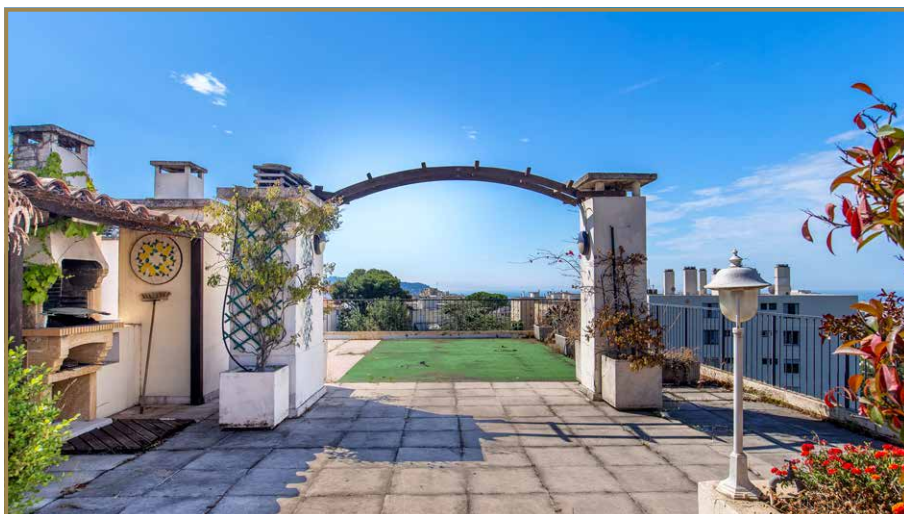

PIÈCES

4

CHAMBRES

3

SURFACE

144 M²

VUE

Panoramique,
Mer, Collines

AMPLE ET LUMINEUX 4 PIÈCES AVEC GRANDE TERRASSE AU DERNIER ÉTAGE D'UNE BELLE RÉSIDENCE Réf. : **BS-SCU**
PRIX : 1 290 000 €

Nice Cimiez : En plein coeur de Cimiez, au dernier étage d'une belle résidence de standing avec gardien, grand et lumineux 4 pièces de 144 m² en triple exposition, à moderniser, ouvert sur une fabuleuse terrasse de 380 m² de plain pied avec jardinières arborées, barbecue, local de rangement, offrant des vues panoramiques sur les collines, la ville, la mer et le Cap d'Antibes. Il se compose d'une entrée, grand séjour, cuisine indépendante, chambre de maître avec dressing et salle de bains, deux autres chambres dont une avec douche, toilettes invités et de nombreux rangements. Ce bien d'exception au très fort potentiel est vendu avec un grand garage et cave attenante. Honoraires de 5% inclus à la charge du vendeur. Les informations sur les risques auxquels ce bien est exposé sont disponibles sur le site Géorisques : georisques.gouv.fr

Grande Terrasse
du Séjour
Zone Barbecue

Grande Terrasse
du Séjour

GALERIE D'IMAGES

Grande Terrasse
du Séjour

Grande Terrasse
du Séjour

Grande Terrasse
du Séjour

GALERIE D'IMAGES

Accès à la
Grande Terrasse
façade OUEST