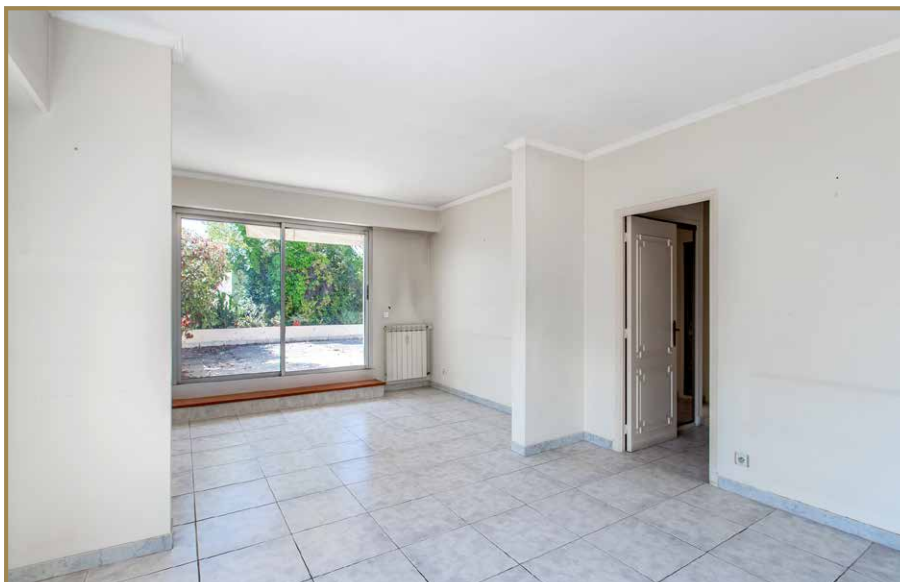

AMPLE ET LUMINEUX 4 PIÈCES AVEC GRANDE TERRASSE AU DERNIER ÉTAGE D'UNE BELLE RÉSIDENCE Réf. : **BS-SCU**
PRIX : 1 290 000 €

Nice Cimiez : En plein coeur de Cimiez, au dernier étage d'une belle résidence de standing avec gardien, grand et lumineux 4 pièces de 144 m² en triple exposition, à moderniser, ouvert sur une fabuleuse terrasse de 380 m² de plain pied avec jardinières arborées, barbecue, local de rangement, offrant des vues panoramiques sur les collines, la ville, la mer et le Cap d'Antibes. Il se compose d'une entrée, grand séjour, cuisine indépendante, chambre de maître avec dressing et salle de bains, deux autres chambres dont une avec douche, toilettes invités et de nombreux rangements. Ce bien d'exception au très fort potentiel est vendu avec un grand garage et cave attenante. Honoraires de 5% inclus à la charge du vendeur. Les informations sur les risques auxquels ce bien est exposé sont disponibles sur le site Géorisques : georisques.gouv.fr

Surface : Appartement : 144 m² • Terrasse : 370 m² • Balcon : 38m²

Caractéristiques : • 4 pièces / 3 chambres • Localisation : Nice Cimiez • État : À rafraîchir • Exposition : Sud-Ouest
• Vue : Panoramique, Mer, Collines • Eau chaude : Collective Chaudière • Chauffage : Radiateurs
• Étage : Dernier Étage • Cave : Oui • Garage : Oui

Dégagement

Cuisine

GALERIE D'IMAGES

Chambre Master

Chambre Master

Salle de Bains
Chambre Master

GALERIE D'IMAGES

Accès à la
Grande Terrasse
Chambre Master

Dégagement

Chambre 02

GALERIE D'IMAGES

Chambre 03

Chambre 03

Accès à la
Grande Terrasse
Chambres 02 & 03
façade EST